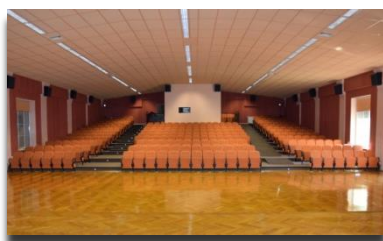

OFERTA WYNAJMU SALI WIDOWISKOWO-KINOWEJ

DOMU KULTURY W GÓRZE

Zapraszamy do wynajmu sali widowiskowo-kinowej przy organizacji koncertów, pokazów, wydarzeń scenicznych, w tym teatrów, przedstawień, szkoleń i konferencji.

Nasza sala wyposażona jest w 310 miejsc siedzących, oferujących znakomity odbiór obrazu i dźwięku. Ponadto sala wyposażona jest w dwa systemy nagłośnień. Na scenie znajdziemy nagłośnienie możliwe do wykorzystania podczas imprez, a na ścianach i za ekranem nagłośnienie kina 3D. Bezpośrednio przed głównym wejściem znajduje się bufet oferujący m.in. popcorn, zimne i ciepłe napoje oraz słodczyce.

Wymiary sceny to 8,5 x 7m. Parkiet przedscenium - 17,5 x 9m.

Oprócz wynajmu sali widowiskowo-kinowej, możemy zaoferować nasze wsparcie techniczne. Wieloletnie doświadczenie, które posiadamy jest gwarantem najwyższej jakości usług w zakresie kompleksowej obsługi sprzętu scenicznego, przy jednoczesnym zastosowaniu najnowszych technologii wizualno-audialnych.