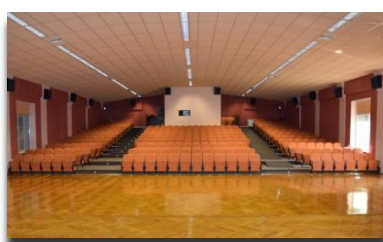

OFERTA WYNAJMU SALI WIDOWISKOWO KINOWEJ

DOMU KULTURY W GÓRZE

Zapraszamy do wynajmu sali widowiskowo-kinowej przy organizacji koncertów, pokazów, wydarzeń scenicznych, w tym teatrów, przedstawień, szkoleń i konferencji.

Nasza sala wyposażona jest w 320 miejsc siedzących, oferujących znakomity odbiór obrazu i dźwięku. Ponadto sala wyposażona jest w dwa systemy nagłośnień. Na scenie znajdziemy aktywne, w pełni cyfrowe nagłośnienie możliwe do wykorzystania podczas imprez a na ścianach i za ekranem nagłośnienie kina 3D. Bezpośrednio przed głównym wejściem znajduje się bufet oferujący m.in. popcorn, zimne i ciepłe napoje oraz słodczyce.

Wymiary sceny to 8,5 x 7m. Parkiet przedscenium ma wymiar 17,5 x 9m.

Oprócz wynajmu sali widowiskowo-kinowej, możemy zaoferować nasze wsparcie techniczne. Wieloletnie doświadczenie, które posiadamy jest gwarantem najwyższej jakości usług w zakresie kompleksowej obsługi sprzętu scenicznego oraz wsparcia technicznego, przy jednoczesnym zastosowaniu najnowszych technologii wizualno-audialnych.